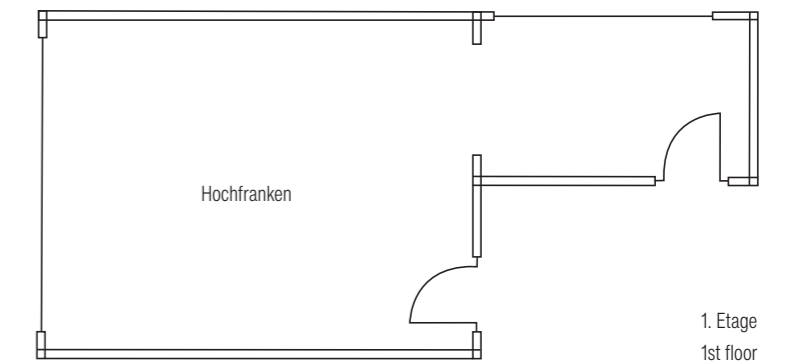

Hotel

Stilvolles Stadthotel. Mit eigener Spa und Wellness Lounge bietet das Hotel ein exklusives Zusammenspiel aus wohnen, arbeiten, erholen. Mitten in Hof und in unmittelbarer Nachbarschaft zur Freiheitshalle und zum Theater.

Hof: On top of Bavaria, midst the intersection of three free states Bavaria, Saxony and Thuringia. The endearing city at the Saale river shows flair and presents itself in the midpoint of economic and cultural life in Upper Franconia. With a growing infrastructure, that will withstand even the most major requisition.

Hotel

Stylish city hotel. With own spa and wellness lounge, the hotel offers an exclusive cooperation of living, working and recovery of everyday life. Close to the neighborhood to the Freiheitshalle congress centre and the theatre Hof.

Hotel Central Hof · Partner of SORAT Hotels

Tagungskapazitäten / Conference facilities

Tagungsraum Meeting room	qm sqm	Breite width	Länge length	Höhe* height							
Studio	24	5,00	4,00	2,50	-	-	-	-	8	-	•
Zirbelstube	36	6,00	5,75	3,00	12	-	30	26	12	-	•
Hochfranken	37	7,50	5,00	2,45	24	18	30	24	20	-	•
Bayern	80	8,00	10,00	2,80	40	30	65	-	-	-	•

Grundriss / Floor plan

Entfernungen & Parken

Bus 11/Station Theater: 10 m
Bus 1 und 2/Station Freiheitshalle: 80 m,
Messe Hof/Freiheitshalle: 80 m,
Flughafen Hof-Plauen: 8 km,
Flughafen Nürnberg: 120 km,
Hauptbahnhof: 3 km,
Autobahn A9/Abfahrt Hof-West: 7 km,
Autobahn A93/Abfahrt Hof-Süd: 10 km,
Autobahn A72/Abfahrt Hof-Nord: 10 km,
Parkplatz.

Distances & Parking

Bus 11/Theater stop: 10 m,
bus 1 and 2/Freiheitshalle stop: 80 m,
Freiheitshalle fair ground: 80 m,
Hof-Plauen airport: 8 km,
Nürnberg airport: 120 km,
railway station: 3 km,
A9 motorway/Hof-West exit: 7 km,
A93 motorway/Hof-Süd exit: 10 km,
A72 motorway/Hof-Nord exit: 10 km,
Car park.

HOTEL CENTRAL HOF

Kulmbacher Straße 2 · DE 95030 Hof
Hotel: Telefon + 49 (0) 92 81 / 60 50 · Fax + 49 (0) 92 81 / 624 4 0
E-Mail: hof@sorat-hotels.com