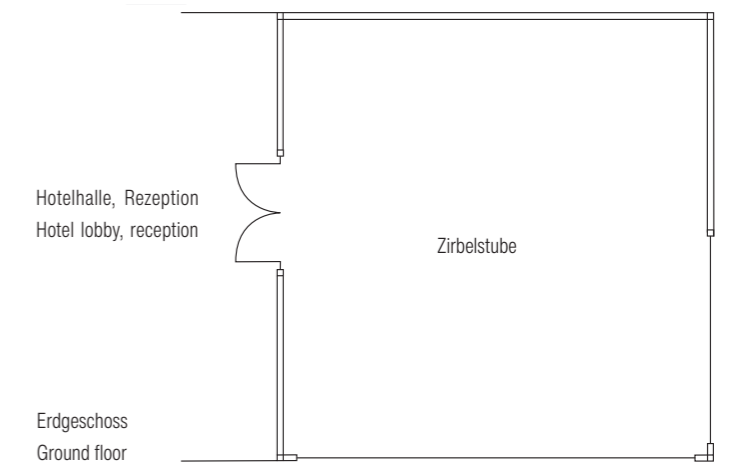

Hotel

Stilvolles Stadthotel. Mit eigener Spa und Wellness Lounge bietet das Hotel ein exklusives Zusammenspiel aus wohnen, arbeiten, erholen. Mitten in Hof und in unmittelbarer Nachbarschaft zur Freiheitshalle und zum Theater.

Hof: On top of Bavaria, midst the intersection of three free states Bavaria, Saxony and Thuringia. The endearing city at the Saale river shows flair and presents itself in the midpoint of economic and cultural life in Upper Franconia. With a growing infrastructure, that will withstand even the most major requisition.

Hotel

Stylish city hotel. With own spa and wellness lounge, the hotel offers an exclusive cooperation of living, working and recovery of everyday life. Close to the neighborhood to the Freiheitshalle congress centre and the theatre Hof.

Hotel Central Hof · Partner of SORAT Hotels

Tagungskapazitäten / Conference facilities

Tagungsraum Meeting room	qm sqm	Breite width	Länge length	Höhe* height							
Studio	24	5,00	4,00	2,50	-	-	-	-	8	-	•
Zirbelstube	36	6,00	5,75	3,00	12	-	30	26	12	-	•
Hochfranken	37	7,50	5,00	2,45	24	18	30	24	20	-	•
Bayern	80	8,00	10,00	2,80	40	30	65	-	-	-	•

Grundriss / Floor plan

Entfernungen & Parken

Bus 11/Station Theater: 10 m
Bus 1 und 2/Station Freiheitshalle: 80 m,
Messe Hof/Freiheitshalle: 80 m,
Flughafen Hof-Plauen: 8 km,
Flughafen Nürnberg: 120 km,
Hauptbahnhof: 3 km,
Autobahn A9/Abfahrt Hof-West: 7 km,
Autobahn A93/Abfahrt Hof-Süd: 10 km,
Autobahn A72/Abfahrt Hof-Nord: 10 km,
Parkplatz.

Distances & Parking

Bus 11/Theater stop: 10 m,
bus 1 and 2/Freiheitshalle stop: 80 m,
Freiheitshalle fair ground: 80 m,
Hof-Plauen airport: 8 km,
Nürnberg airport: 120 km,
railway station: 3 km,
A9 motorway/Hof-West exit: 7 km,
A93 motorway/Hof-Süd exit: 10 km,
A72 motorway/Hof-Nord exit: 10 km,
Car park.

HOTEL CENTRAL HOF

Kulmbacher Straße 2 · DE 95030 Hof
Hotel: Telefon + 49 (0) 92 81 / 60 50 · Fax + 49 (0) 92 81 / 624 4 0
E-Mail: hof@sorat-hotels.com